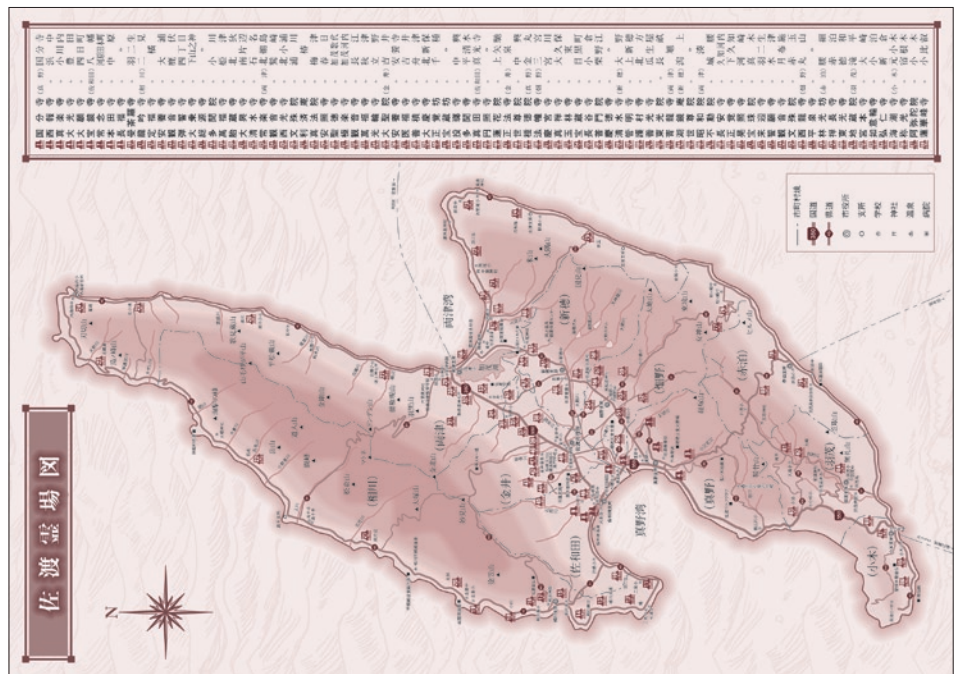

## 佐渡八十八ヶ所霊場パンフレット

媒体／パンフレット

仕様／縦 365 × 横 100mm ・ 特色 1 色

佐渡八十八ヶ所霊場を紹介するパンフレット。

表紙

中面